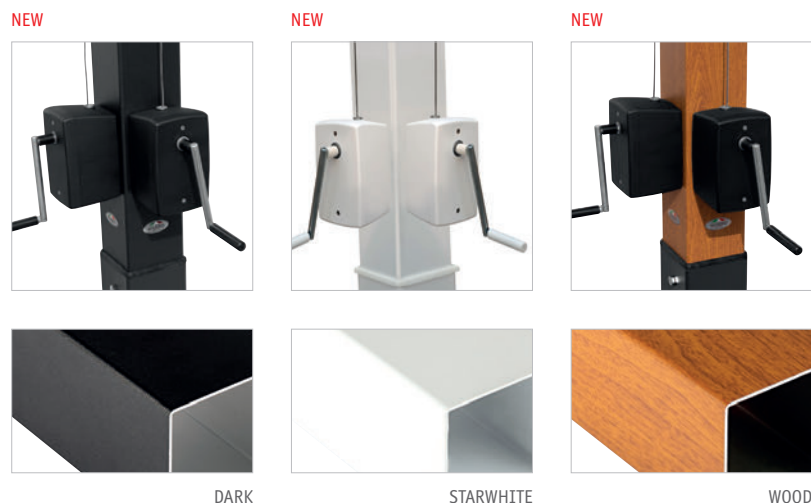

I
Struttura robusta composta da 4 ombrelloni (Poker) oppure da 2 ombrelloni (Double). Telaio in alluminio e componenti in acciaio; verniciato a polveri colore antracite/bianco. Accessori in nylon **con nuovo meccanismo ancora più robusto.**

UK
Strong structure made of 4 cantilever parasols (Poker) or 2 cantilever parasols (Double). Frame in coated aluminium and steel components powder coated anthracite grey/white. Accessories made of nylon **with new, even more robust mechanism.**

D
Starke Gestell mit 4 Pendelschirmen (Poker) oder 2 Pendelschirmen (Double) Gestell aus pulverbeschichtetem Aluminium und Bestandteile aus Stahl Farbe Anthrazitgrau/Weiß. Zubehör aus Nylon **mit neuem, noch stärkeren Kurbelantrieb.**

F
Structure robuste avec 4 parasols (Poker) ou 2 parasols (Double). Armature en aluminium vernis, composants en acier couleur gris anthracite/blanc. Accessoires en nylon **avec nouveau, plus robuste mécanisme.**

E
Estructura robusta que se compone de 4 parasoles (Poker) – 2 parasoles (Double). Herrajes: Aluminio y acero color gris antracita/blanco. Accesorios de nylon **con nuevo mecanismo más fuerte**

NL
Zwarte mast met 4 (Poker) – 2 (Double) vrijhangende parasols; Mast en baleinen: Grijs geëpoxeerd aluminium. Overige metalen delen: Grijs/Wit geëpoxeerd staal **met nieuw sterker mechanisme.**

↑ COD	MEASURES			↓ KG	M³	CHARACTERISTICS			
	6,0x6,0	7,0x7,0	3,0x6,0			3,5x7,0	ALU DARK	ALU STARWHITE	IROKO WOOD
6,0x6,0	C6060 APO		170	1,00	120x120	ALU DARK	ALU DARK	18x30	
	C6060 APW					ALU WHITE	ALU STARWHITE	18x30	
	C6060 WPO					ALU WOOD	IROKO WOOD	18x34	
7,0x7,0	C7070 APO		185	1,00	120x120	ALU DARK	ALU DARK	18x30	
	C7070 APW					ALU WHITE	ALU STARWHITE	18x30	
	C7070 WPO					ALU WOOD	IROKO WOOD	18x34	
3,0x6,0	C3060 ADO		100	0,80	120x120	ALU DARK	ALU DARK	18x30	
	C3060 ADW					ALU WHITE	ALU STARWHITE	18x30	
	C3060 WDO					ALU WOOD	IROKO WOOD	18x34	
3,5x7,0	C3570 ADO		110	0,80	120x120	ALU DARK	ALU DARK	18x30	
	C3570 ADW					ALU WHITE	ALU STARWHITE	18x30	
	C3570 WDO					ALU WOOD	IROKO WOOD	18x34