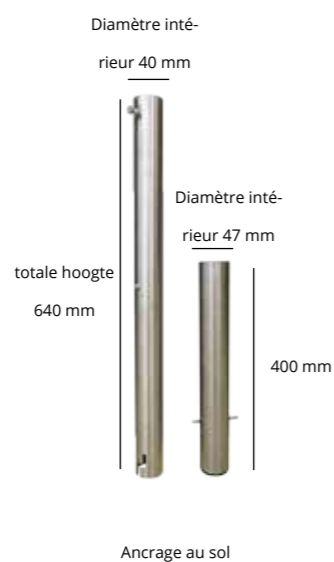

SOLERO TEATRO

Ø270 CM

Le parasol Teatro est le plus petit membre de la famille Solero. Ce parasol de jardin fait 270 cm de diamètre. La toile qui compose le parasol est faite d'une qualité solide, lourde et garantie la meilleure résistance possible à la décoloration.

8 kg ø270
 A 251,5 cm
 B 202 cm
 C 110 cm

Naturel 40
 Taupe 144
 Antracite 197
 Rouge 123
 Bleu 125
 Noir 150

Spécifications	
Housse de protection gratuite	✓
Parasol excentré	x
Mât central	✓
Mât télescopique	x
Eclairage inclus	x
Toile inaltérable	✓
Mât en 2 parties	✓
Inclinable	x
Mécanisme rotatable	x
Inclinaison latérale	x
Volant	x
Opération	Manivelle
Poids de la toile par m2	300 grammes
Ressorts intégrés	x
Nombre de baleines	8
Se ferme au-dessus des tables	✓
Diamètre de la pile	38 mm
Toile imprimable	✓