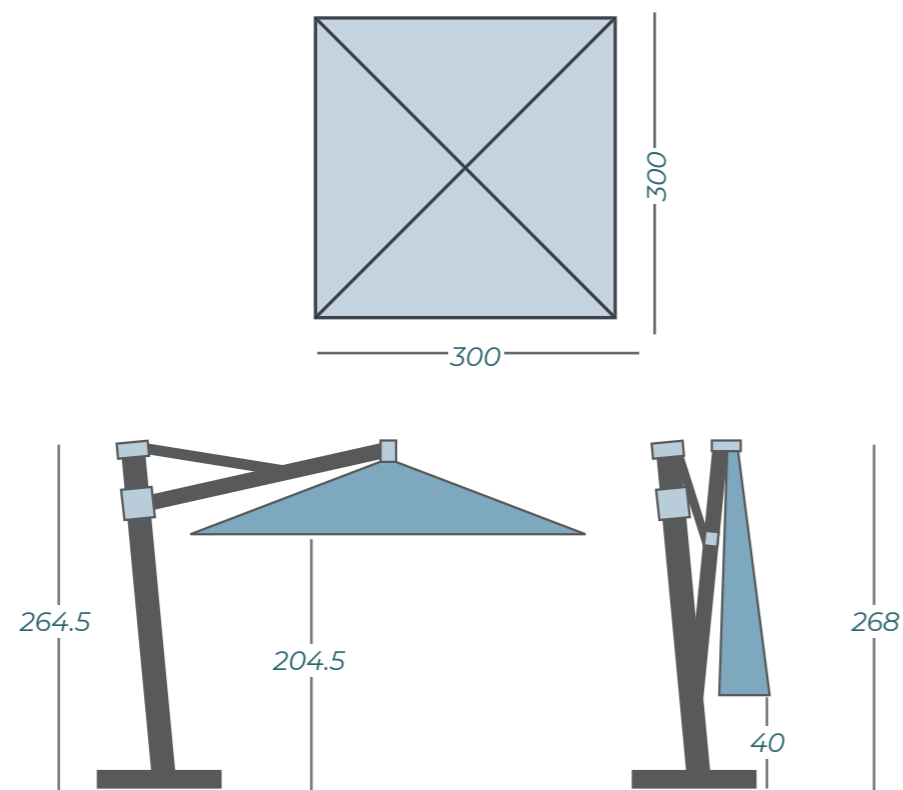

SOLERO® FRATELLO PRO

Aîné de notre parasol Laterna, le Fratello (« frère » en italien) **300x300 cm** force le respect grâce à ses possibilités infinies. Il suit le soleil en s'inclinant de chaque côté et est livré avec un élégant châssis gris argenté. Avec ses dimensions de 300x300 cm, vous savez que tous vos invités seront protégés.

La toile solaire spéciale Solero O'Bravia est faite d'une matière solide, de qualité, lourde et garantissant la meilleure résistance possible à la décoloration.

REMARQUABLEMENT SUBTIL

La conception déportée du Fratello fait en sorte que ce grand parasol fonctionne de manière très discrète. Profitez de l'ombre qu'il apporte tandis que son mât est à peine visible mais élégamment présent. Et bien sûr, la manivelle intégrée fonctionne avec élégance.

OMBRE QUE VOUS POUVEZ ORIENTER

Capable de tourner à 360° autour de son axe extérieur et de s'incliner à 45° des deux côtés, le Fratello offre de nombreuses possibilités pour utiliser votre extérieur au maximum.

DIMENSIONS*

CHOIX PARMi 4 TEINTES DE TOILE

* Ces dimensions ont été mesurées sans le pied ou ancrage de sol

ACCESSOIRES

Socle à dalles

DISPONIBLE DEPUIS LE STOCK*

Ancrage au sol

Specifications